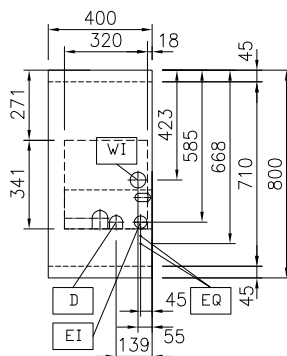

Fronte

Lato

D = Scarico acqua  
 EI = Connessione elettrica  
 EQ = Vite Equipotenziale  
 WI = Ingresso acqua

Alto

**Elettrico**

Tensione di alimentazione: 400 V/3N ph/50/60 Hz  
 Potenza installata max: 6 kW  
 Watt totali: 6 kW

**Acqua**

Dimensioni tubo di entrata  
 acqua fredda/calda: 3/4"  
 Dimensioni tubo di scarico: 1"

**Informazioni chiave**

Numero vasche: 1  
 Dimensioni utili vasca  
 (larghezza): 250 mm  
 Dimensioni utili vasca  
 (altezza): 330 mm  
 Dimensioni utili vasca  
 (profondità): 400 mm  
 Capacità vasca: 18 lt MIN; 24.5 lt MAX  
 Controllo termostatico: 40 °C MIN; 90 °C MAX  
 Dimensioni esterne,  
 larghezza: 400 mm  
 Dimensioni esterne,  
 profondità: 800 mm  
 Dimensioni esterne, altezza: 800 mm  
 Peso netto: 63 kg  
 Configurazione: Su Base; Funzionante da un lato