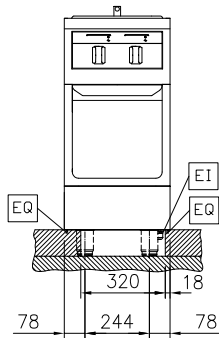

Fronte

Lato

D = Scarico acqua
EI = Connessione elettrica
EQ = Vite Equipotenziale
WI = Ingresso acqua

Alto

Elettrico

Tensione di alimentazione: 400 V/3N ph/50/60 Hz
Potenza installata max: 6 kW
Watt totali: 6 kW

Acqua

Dimensioni tubo di entrata
acqua fredda/calda: 3/4"
Dimensioni tubo di scarico: 1"

Informazioni chiave

Numero vasche: 1
Dimensioni utili vasca
(larghezza): 250 mm
Dimensioni utili vasca
(altezza): 330 mm
Dimensioni utili vasca
(profondità): 400 mm
Capacità vasca: 18 lt MIN; 24.5 lt MAX
Controllo termostatico: 40 °C MIN; 90 °C MAX
Dimensioni esterne,
larghezza: 400 mm
Dimensioni esterne,
profondità: 800 mm
Dimensioni esterne, altezza: 800 mm
Peso netto: 63 kg
Configurazione: Su Base; Funzionante da un lato

Sostenibilità

Consumo di corrente: 8.7 Amps