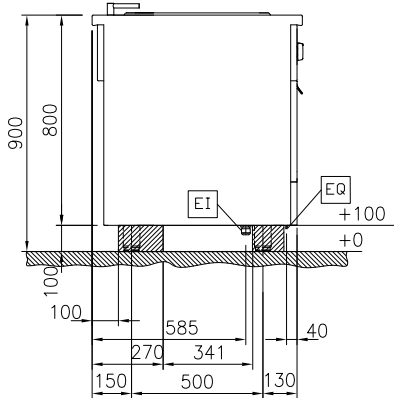

Lato

D = Scarico acqua
EI = Connessione elettrica
EQ = Vite Equipotenziale
WI = Ingresso acqua

Alto